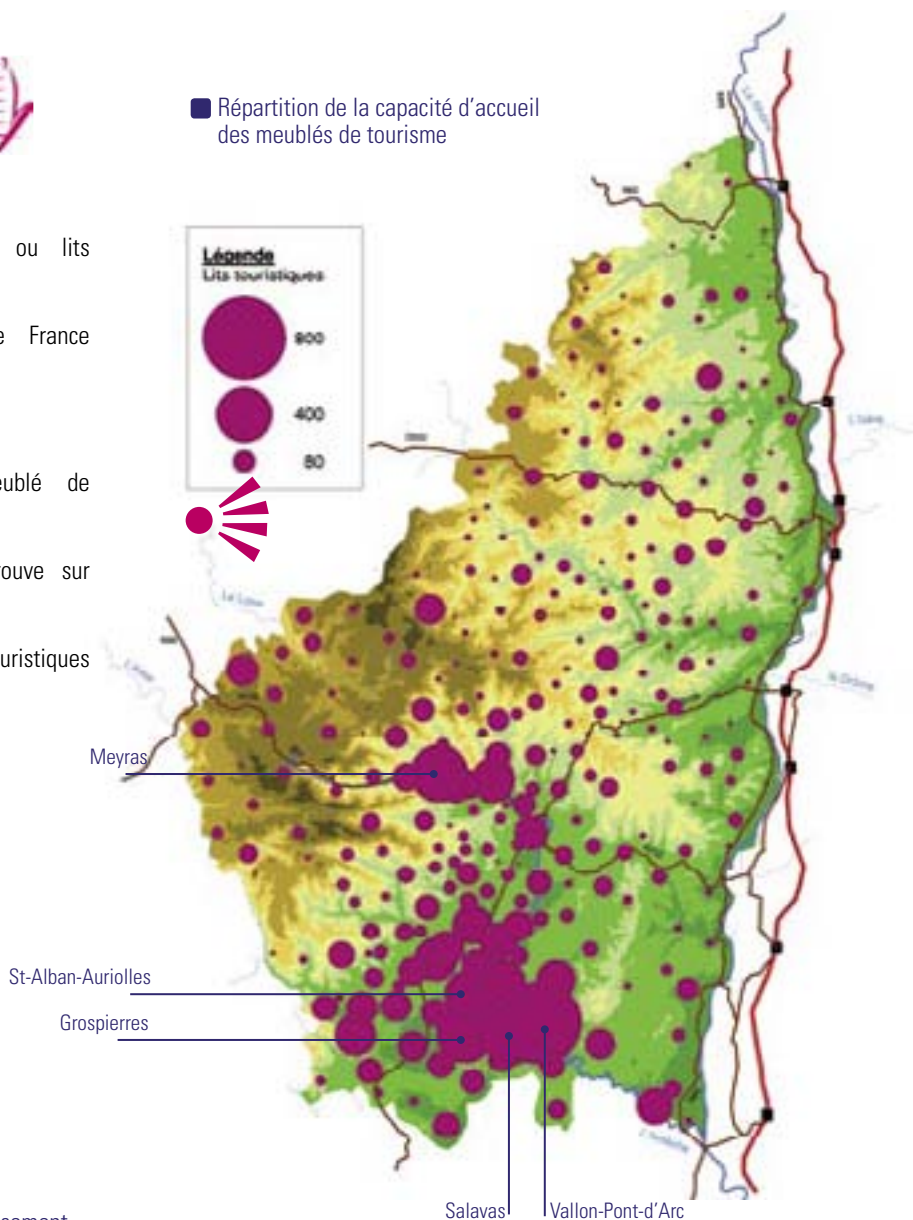

Les locations de meublés

- Le département compte 2 925 meublés de tourisme
- Une capacité d'accueil de 14 183 personnes ou lits touristiques
- Les meublés appartenant au réseau Gîtes de France représentent près de la moitié de l'offre départementale
- Un meublé peut accueillir en moyenne 5 personnes
- 283 communes disposent d'au moins un meublé de tourisme soit 83% des communes ardéchoises
- 53% de la capacité d'accueil des meublés se trouve sur le territoire Ardèche Plein Sud
- 5 communes disposent de plus de 300 lits touristiques en meublé de tourisme:
 - Vallon-Pont-d'Arc (795 lits)
 - Meyras (416 lits)
 - Salavas (415 lits)
 - Grospierres (411 lits)
 - St-Alban-Auriolles (304 lits)

Répartition de la capacité d'accueil des meublés de tourisme

Pour des informations sur les meublés Gîtes de France, Clévacances, Bienvenue à la Ferme ou Accueil Paysan, voir le chapitre sur les marques et labels de qualité à la page 31.

Capacité d'accueil des meublés de tourisme selon le territoire

Territoire	Meublés	Lits touristiques	en %	Taille moyenne des meublés (en lit touristique)
Ardèche Verte	169	839	5.9%	5
Ardèche Plein Coeur	372	1859	13.1%	5
Sources et volcans d'Ardèche	883	4035	28.4%	5
Ardèche Plein Sud	1501	7450	52.5%	5
Total	2925	14183	100%	5