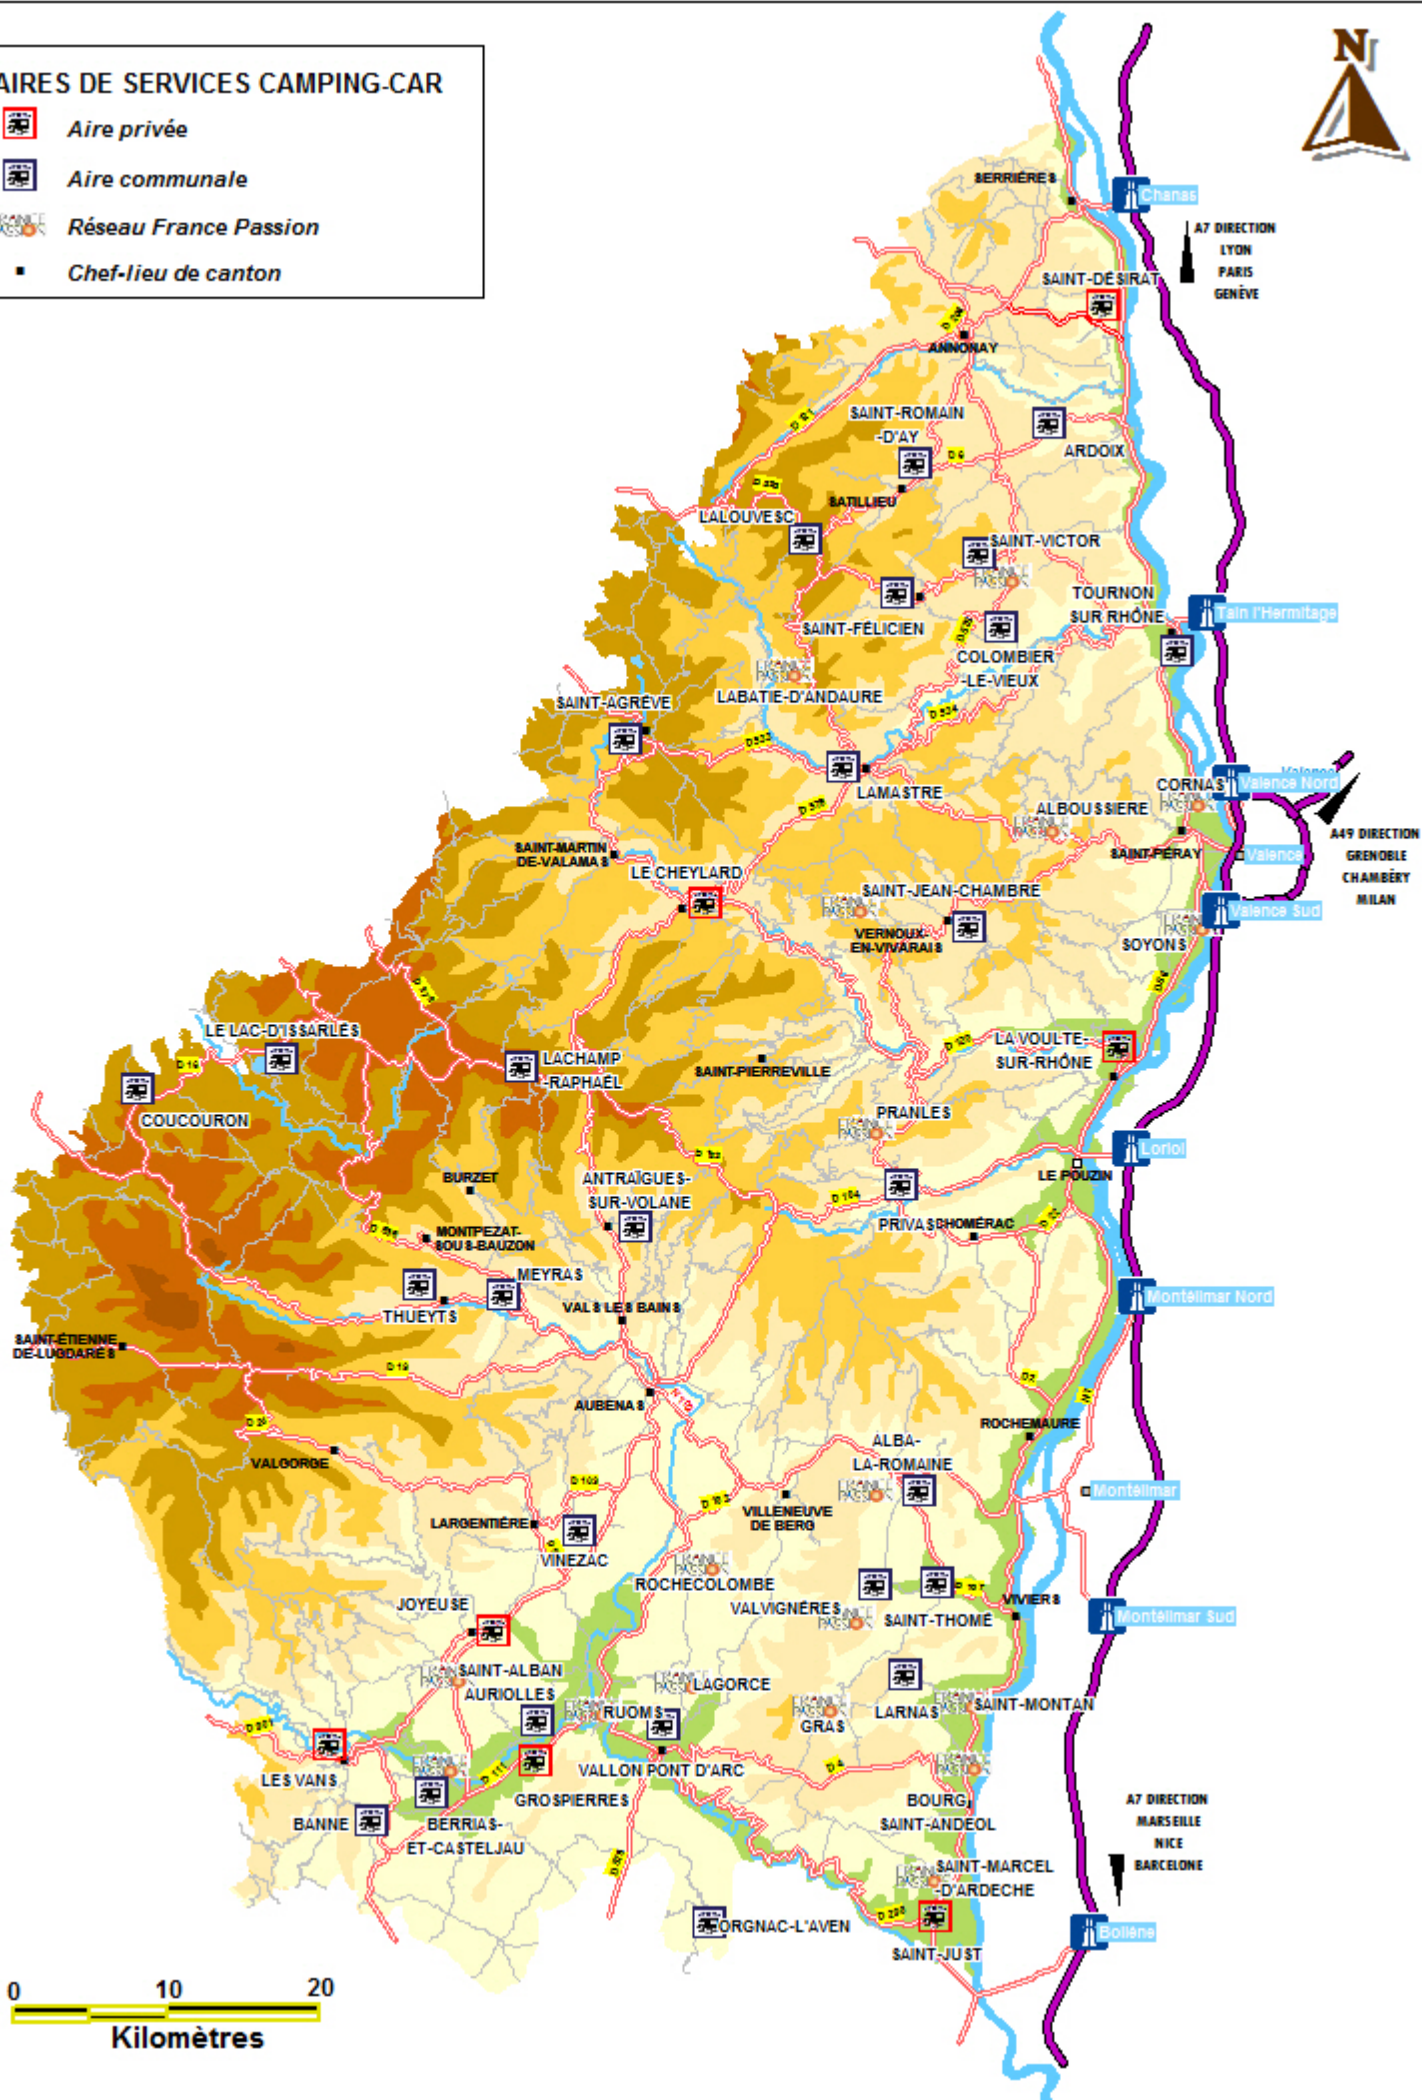

AIRES DE SERVICES CAMPING-CAR

-  Aire privée
-  Aire communale
-  Réseau France Passion
-  Chef-lieu de canton

0 10 20
Kilomètres